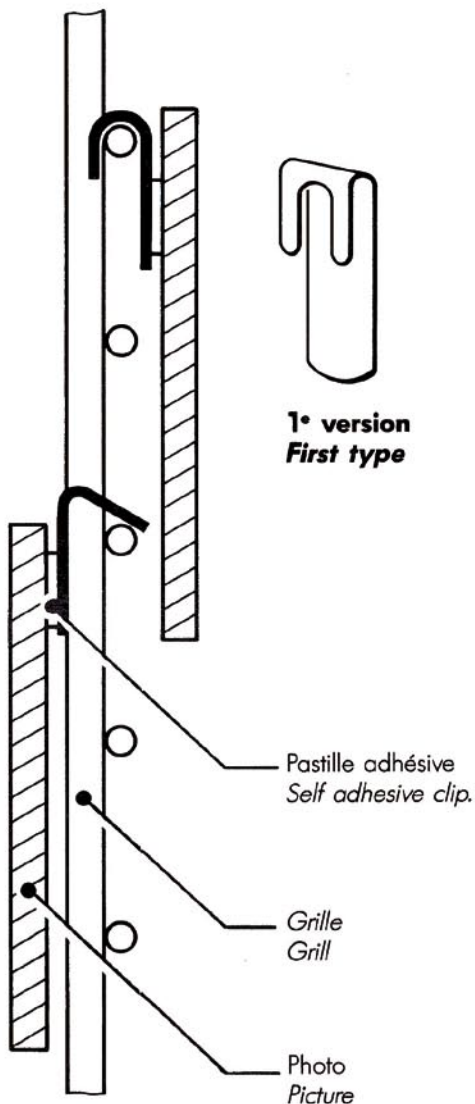

PATTE DE FIXATION de photos ou de panneaux sur grille EXPO.caddie
CLIP TO PLACE picture or pannel on EXPO.caddie grills

Coller la pastille adhésive
au dos de la patte de fixation.

*Fix the double-sided
self adhesive pad
to the back of the clip.*

2° version
Patte alu écartée
à la main.

Second type
*Aluminium clip
adjusted by hand.*

1° version
First type