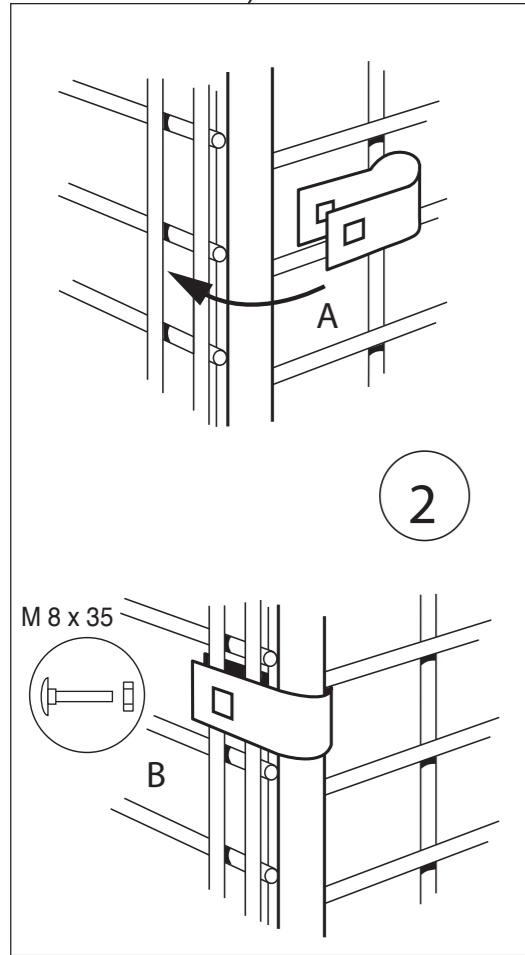

# caddie® TRANSTOCK

<p>x 4</p> <p>HM12 x 30</p> <p>18</p>	<p>x 4 / 6</p> <p>TBCC M8 x 35</p> <p>13</p>	<p>x 2 / 6</p> <p>HM8 x 16</p> <p>13</p>
---------------------------------------	--	--

LES ATELIERS REUNIS CADDIE / 67410 DRUSENHEIM  
 TEL.: 33 (0) 3 88 90 62 62 MAIL : caddie@caddie.com