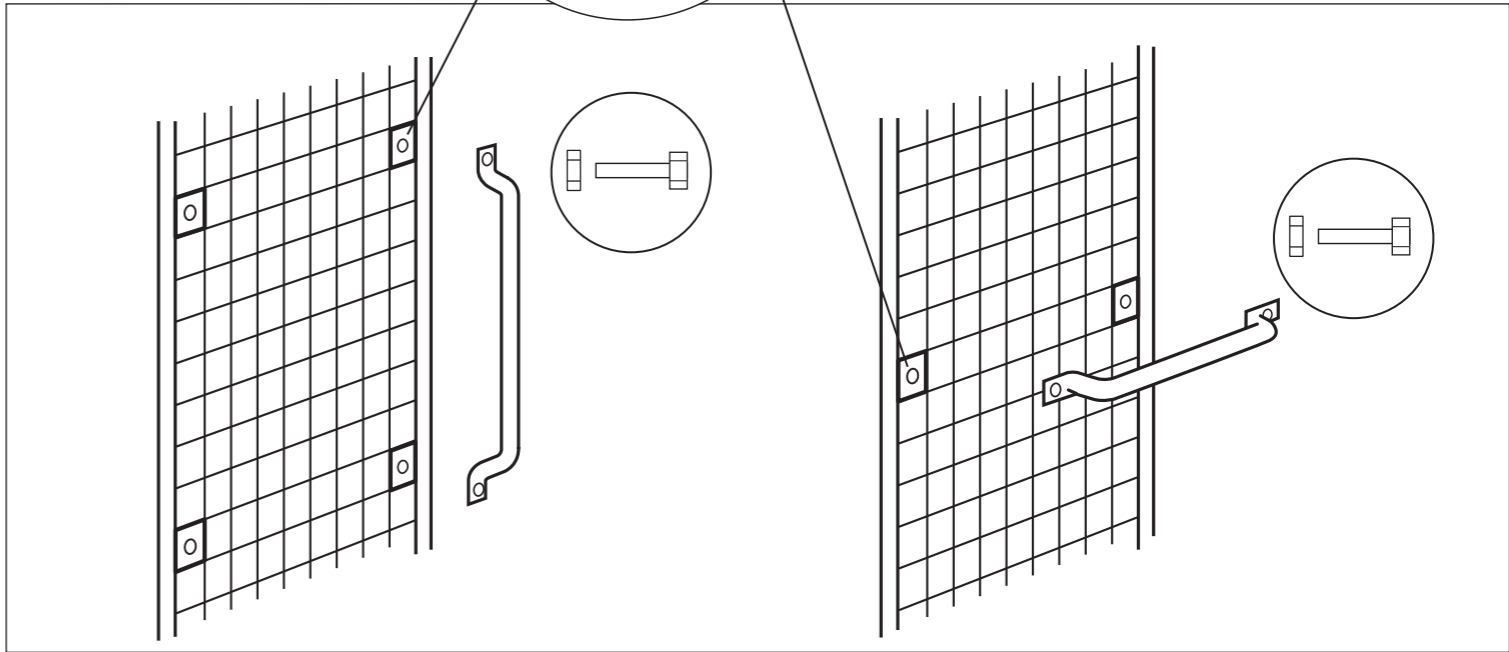

# caddie® TRANSTOCK

<p>x 4</p> <p>HM12 x 30</p> <p>18</p>	<p>x 4 / 6</p> <p>TBCC M8 x 35</p> <p>13</p>	<p>x 2 / 6</p> <p>HM8 x 16</p> <p>13</p>
---------------------------------------	--	--

LES ATELIERS REUNIS CADDIE / 67410 DRUSENHEIM  
 TEL.: 33 (0) 3 88 90 62 62 MAIL : caddie@caddie.com