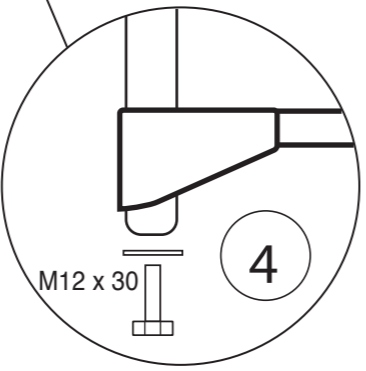

# caddie® TRANSTOCK

<p>x 4</p> <p>HM12 x 30</p> <p>18</p>	<p>x 4 / 6</p> <p>TBCC M8 x 35</p> <p>13</p>	<p>x 2 / 6</p> <p>HM8 x 16</p> <p>13</p>
---------------------------------------	--	--

LES ATELIERS REUNIS CADDIE / 67410 DRUSENHEIM  
 TEL.: 33 (0) 3 88 90 62 62 MAIL : caddie@caddie.com