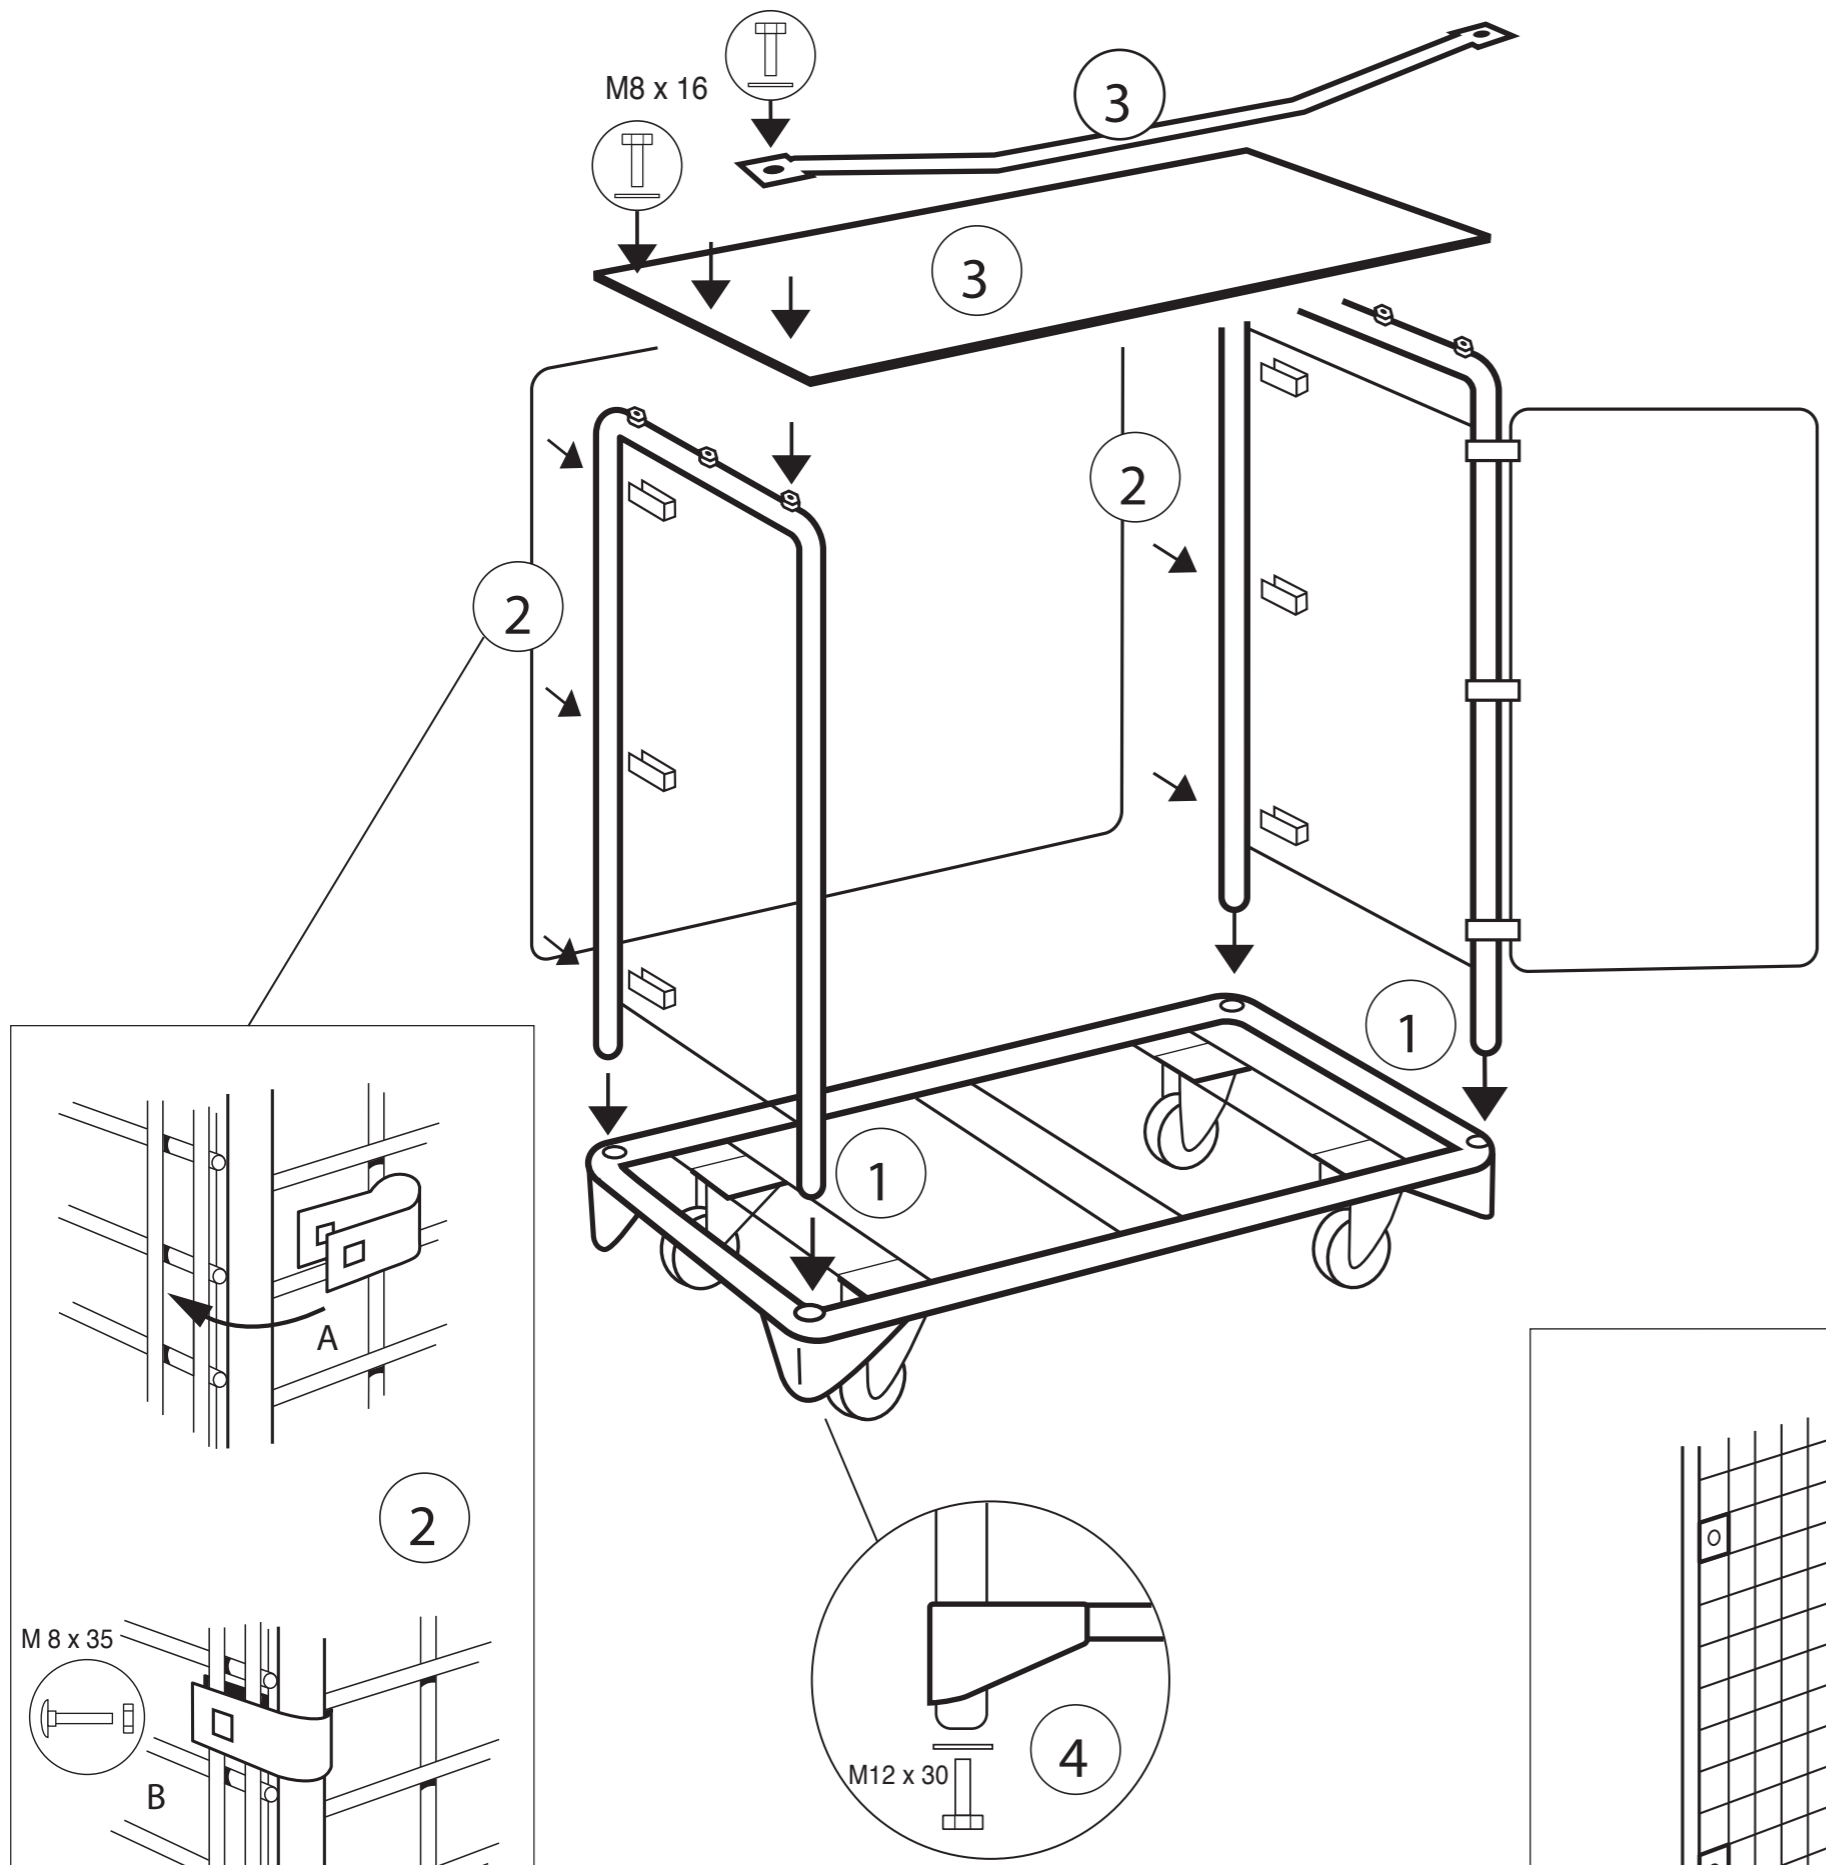

# caddie® TRANSTOCK

<p>x 4</p> <p>HM12 x 30</p> <p>18</p>	<p>x 4 / 6</p> <p>TBCC M8 x 35</p> <p>13</p>	<p>x 2 / 6</p> <p>HM8 x 16</p> <p>13</p>
---------------------------------------	--	--

LES ATELIERS REUNIS CADDIE / 67410 DRUSENHEIM  
 TEL.: 33 (0) 3 88 90 62 62 MAIL : caddie@caddie.com